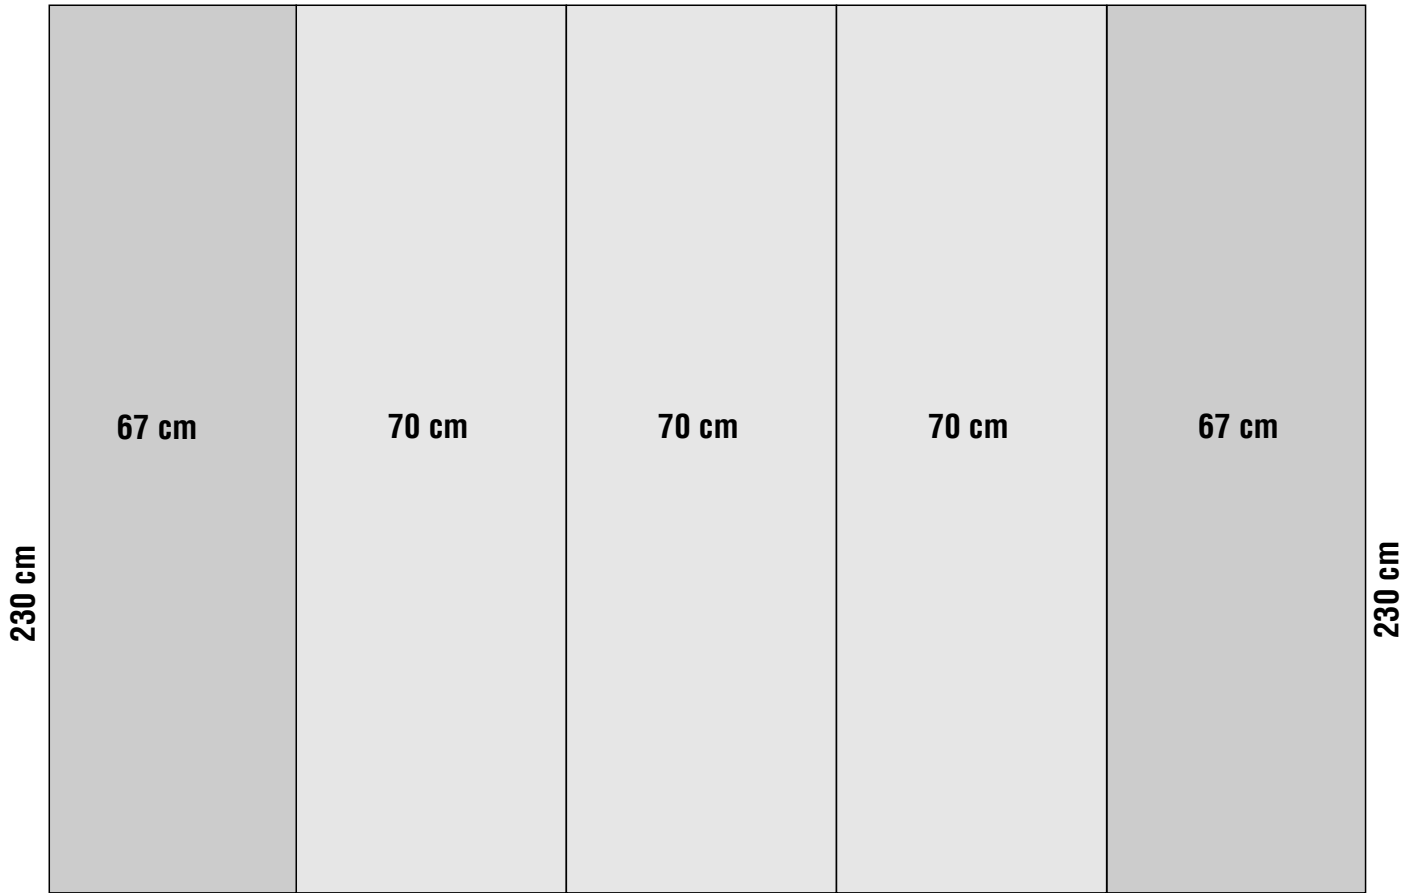

Stand Parapluie Courbe 3x3: RECTO

Stand Parapluie Courbe 3x3: VERSO

Stand Parapluie Courbe 3x3 RECTO-VERSO Total